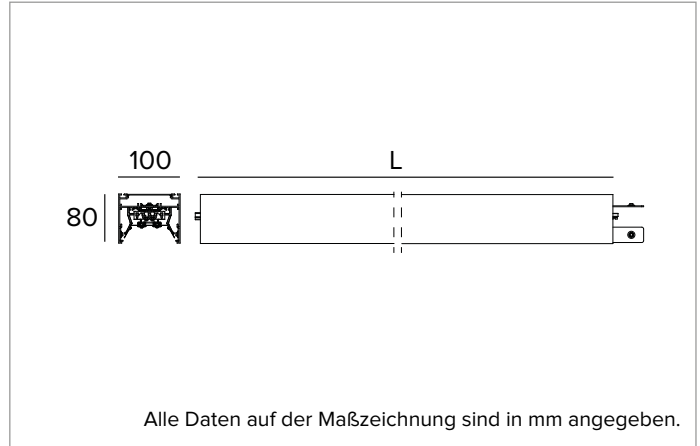

T011BY940ELDB | LOGICO EASY System 100 - OPAL HO LED-Leuchte für Decken- oder Pendelsystemmontage. Linearmodul

	4000K	H(m)	D(m)	E _{max} (lx)
	Ra90		109°	
	Fixture Power	78W	1	2.82
	Source Flux	6409lm	2	5.64
	Fixture Flux	6409lm	3	8.46
	Efficacy	82lm/W	4	11.28
G0301A	I _{max} =210cd/klm	I _{max}	1347cd	5
			14.10	54

Abstrahlung: DIREKT/INDIREKT

Optik: REFLEKTOR

Optische Effizienz: 100%

Leuchten-Lichtstrom: 6409lm

Lichtausbeute: 82lm/W

Fotobiologische Sicherheit: Risikogruppe 0 (RG 0 = kein Risiko)

MECHANISCHE MERKMALE

Gehäuse aus lackiertem stranggepresstem Aluminium mit 100mm Breite. Obere Abdeckung aus transluzentem Polycarbonat.